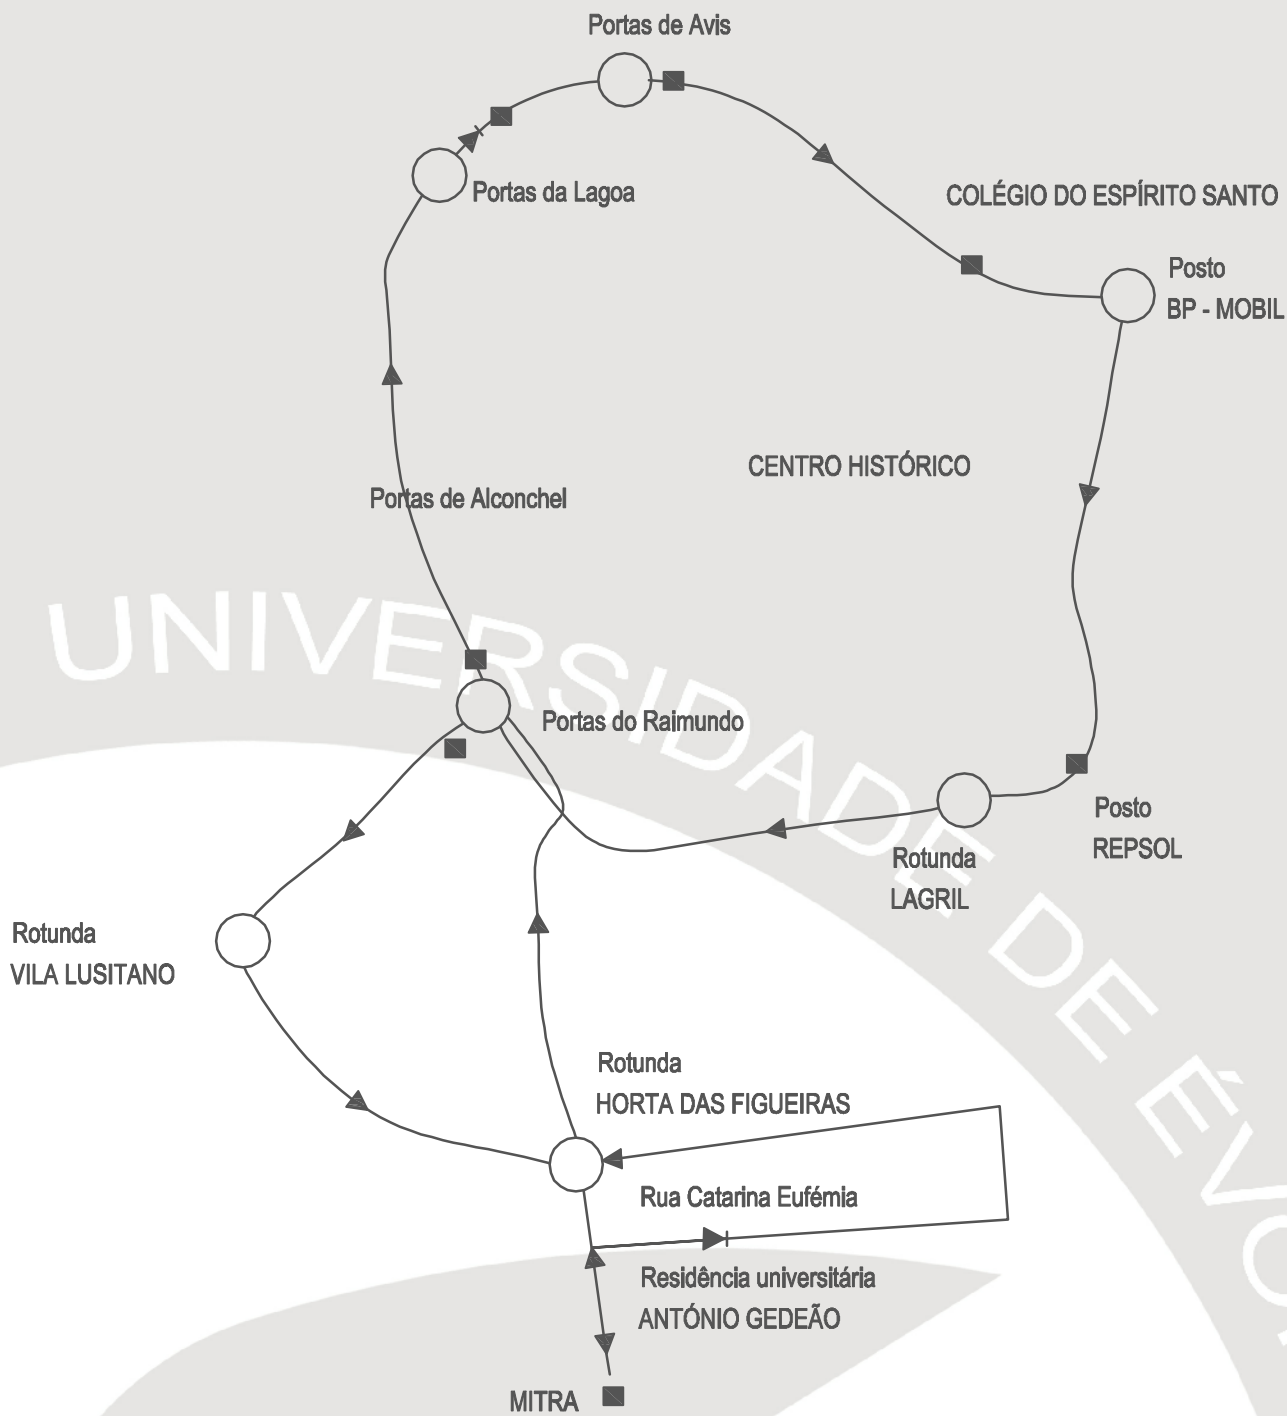

Circuito dos autocarros ao serviço da Universidade de Évora

- LEGENDA**
- + Partida / Chegada
 - Paragens
 - ▶ Sentido da deslocação

- PARAGENS EXISTENTES**
- PORTAS DA LAGOA
 - PORTAS DE AVIS
 - UNIVERSIDADE (Colégio do Espírito Santo)
 - AV. S. JOÃO DE DEUS (Junto ao posto REPSOL)
 - PORTAS DO RAIMUNDO
 - RESIDÊNCIA UNIVERSITÁRIA ANTÓNIO GEDEÃO (Rua Catarina Eufémia)
 - MITRA